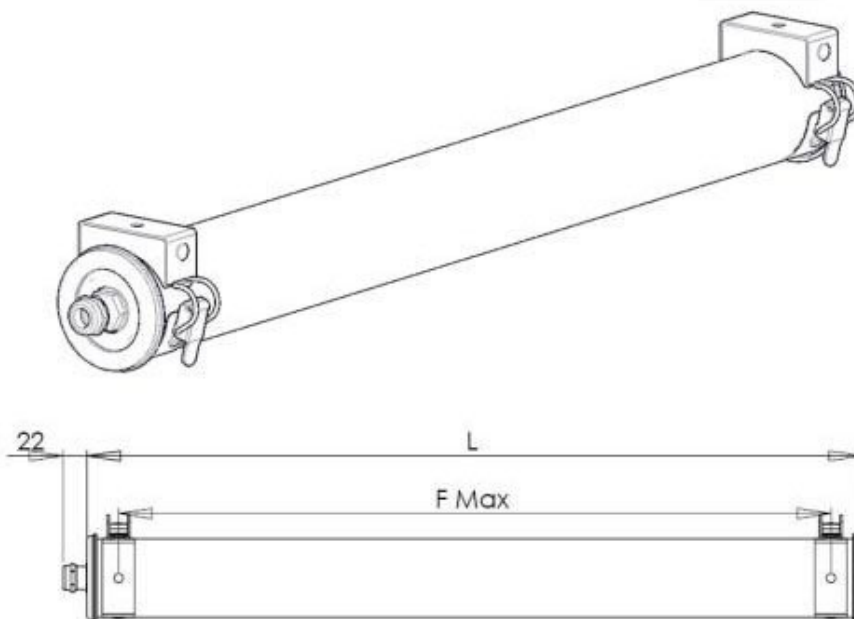

**NOTICE DE MONTAGE**  
**LUMINAIRE : JAS8060FC**

L : 600mm FMAX  
: 540 mm  
∅ : 80 mm

Montage saillie :

Montage suspendu :