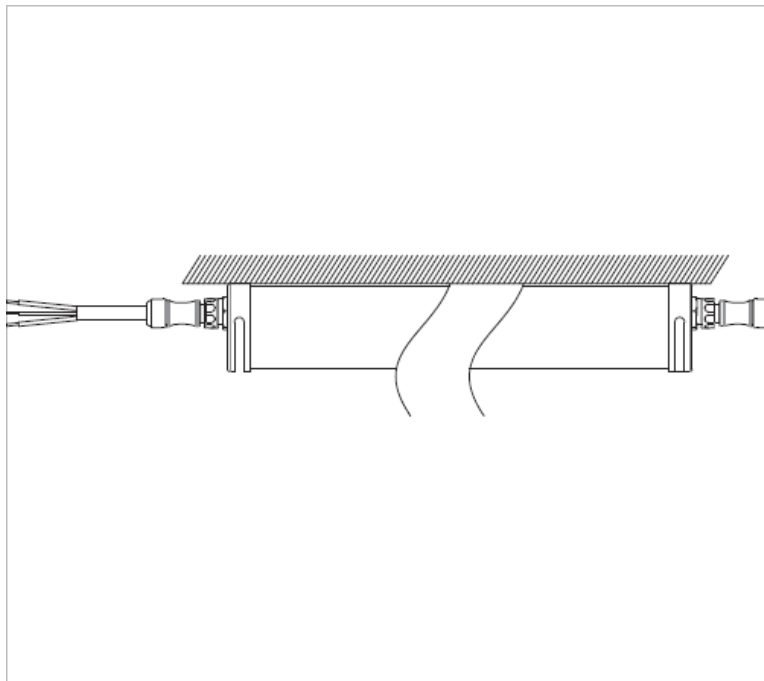

**NOTICE DE MONTAGE**  
**LUMINAIRE : JAS8060FC**

L : 600mm FMAX  
: 540 mm  
∅ : 80 mm

Montage saillie :

Montage suspendu :